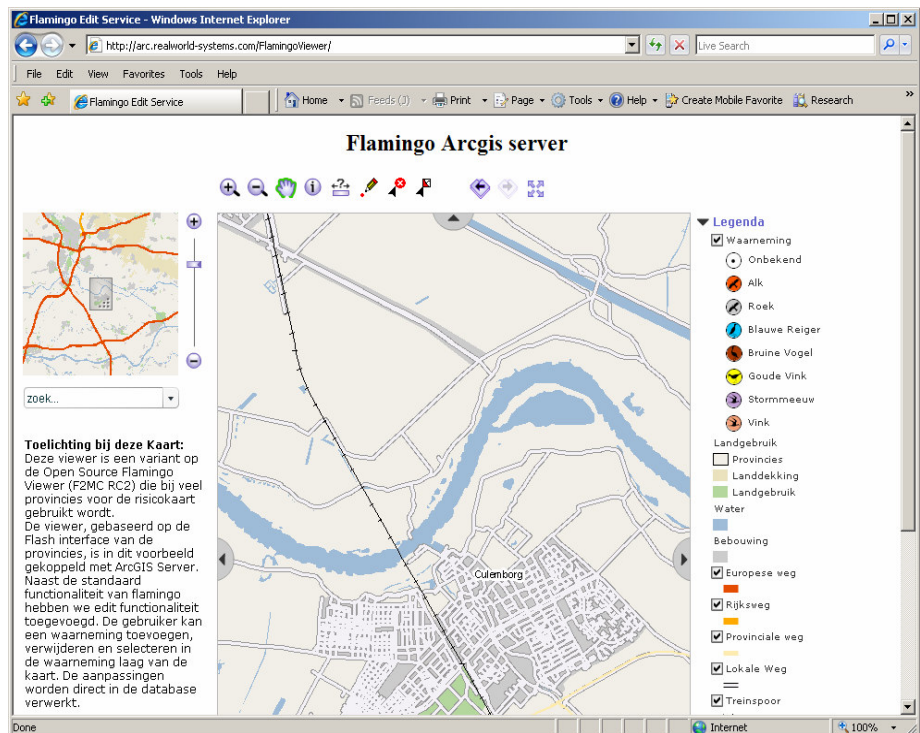

Beheer Flamingo Viewer

Uitgebreide mogelijkheden

juni 2008

Bij veel organisaties is het configureren en afstemmen van GIS op gebruikersgroepen en thema's een ingewikkeld proces. De oplossing die Realworld heeft geven extra mogelijkheden op de open source viewer waardoor thema's en lay-out op maat gemaakt worden.

Lay-out

Realworld kan voor u een eenvoudige wizard realiseren waarmee de indeling en functionaliteit van de Flamingo viewer geconfigureerd wordt. Daarmee bent u in staat om voor specifieke gebruikers lay-out en thema's te configureren

Figuur: Flamingo

Uw GIS-Viewer op maat

Bepaal zelf eenvoudig binnen uw organisatie met de beheerapplicatie hoe uw GIS viewer eruit moet komen te zien.

Sinds 29 mei 2008 is de Atlas van de Zuid-Hollandse Samenleving digitaal beschikbaar. Met de Atlas van de Zuid-Hollandse Samenleving staan de economische, culturele, recreatieve, zorg- en welzijnsvoorzieningen definitief op de kaart.

De Atlas bestaat uit een applicatie waarmee iedereen zelf geografische kaarten kan maken met zorg- en welzijnsvoorzieningen, detailhandel, onderwijs, culturele en recreatieve voorzieningen en openbaar vervoer, en kan combineren met demografische gegevens. Zo kunt u openbaar vervoerslijnen in één kaart combineren met zorgvoorzieningen en bevolkingsopbouw. Hiermee is het mogelijk een analyse te maken van de benodigde hoeveelheid zorg op bepaalde plekken in de toekomst. De Atlas brengt gegevensbestanden bij elkaar en zorgt zo voor innovatieve kennis om beleid mee te maken.