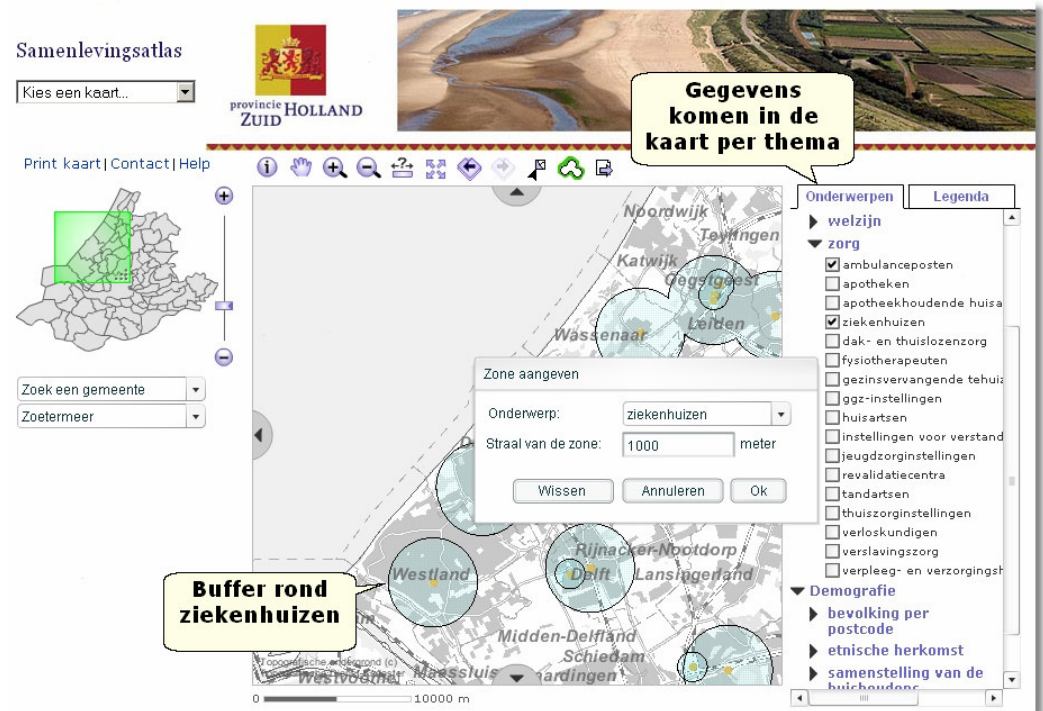

Uw GIS-Viewer op maat

Bepaal zelf eenvoudig binnen uw organisatie met de beheerapplicatie hoe uw GIS viewer eruit moet komen te zien.

Sinds 29 mei 2008 is de Atlas van de Zuid-Hollandse Samenleving digitaal beschikbaar. Met de Atlas van de Zuid-Hollandse Samenleving staan de economische, culturele, recreatieve, zorg- en welzijnsvoorzieningen definitief op de kaart.

De Atlas bestaat uit een applicatie waarmee iedereen zelf geografische kaarten kan maken met zorg- en welzijnsvoorzieningen, detailhandel, onderwijs, culturele en recreatieve voorzieningen en openbaar vervoer, en kan combineren met demografische gegevens. Zo kunt u openbaar vervoerslijnen in één kaart combineren met zorgvoorzieningen en bevolkingsopbouw. Hiermee is het mogelijk een analyse te maken van de benodigde hoeveelheid zorg op bepaalde plekken in de toekomst. De Atlas brengt gegevensbestanden bij elkaar en zorgt zo voor innovatieve kennis om beleid mee te maken.

De atlas van de samenleving vindt u via

www.samenlevingsatlas.nl

Figuur: Atlas van de samenleving Provincie Zuid-Holland